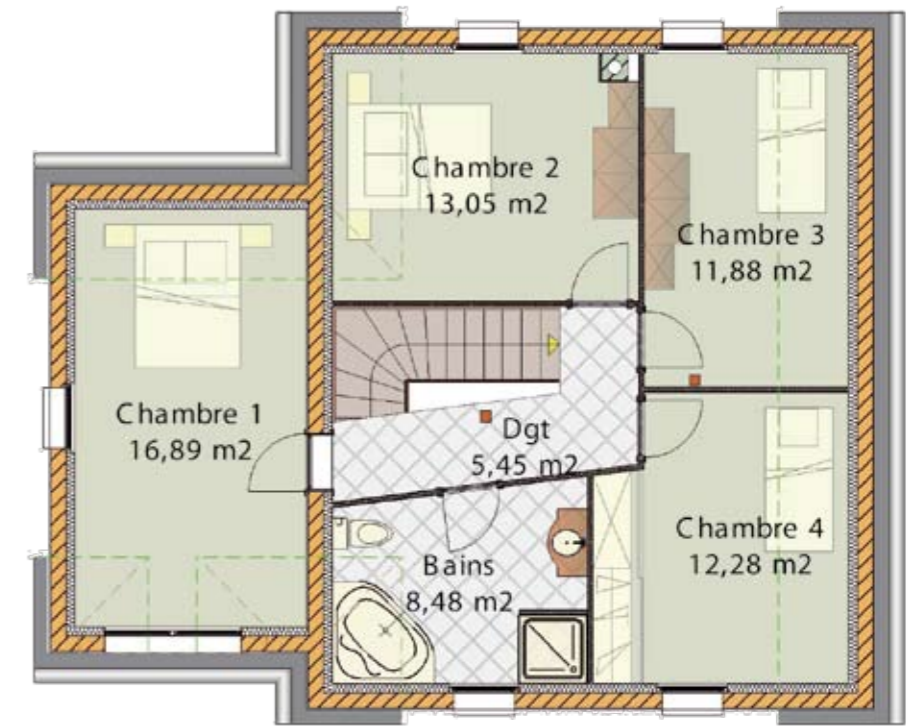

Création 704

Surface aménagée totale : 122 m²

Etage 68m²

MAISONS INDIVIDUELLES TRADITIONNELLES
OU CONTEMPORAINES SUR MESURE
MAISONS BASSE ÉNERGIE

55, Grand' rue 68180 HORBOURG-WIHR
www.maison-prestige.fr Tél : 03 89 41 68 49